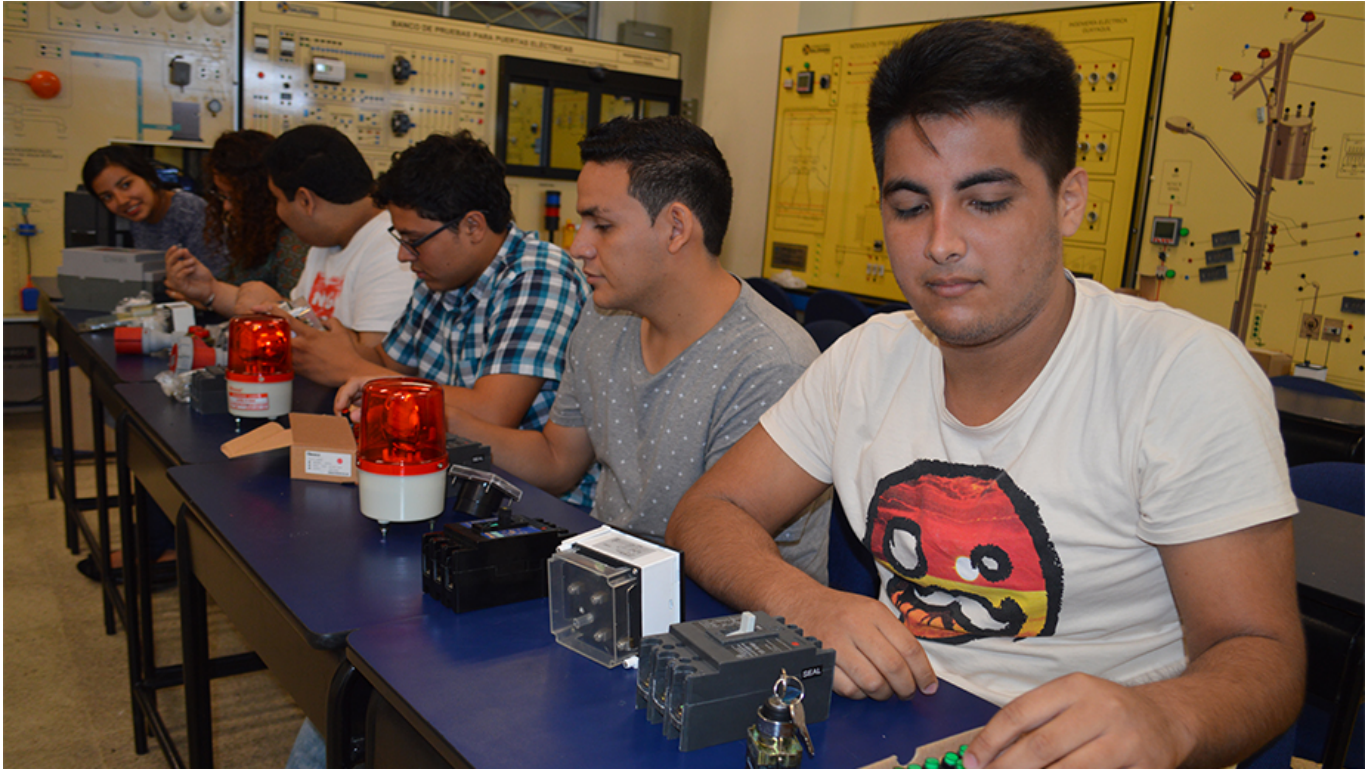

## Equipos donados a la UPS beneficiarán a sectores vulnerables de Guayaquil

Fecha de impresión: 21/11/2024

Las carreras de ingeniería la Sede Guayaquil recibieron una importante donación de equipos técnicos por parte de la empresa Sumelec S.A, los cuales se emplearán en actividades destinadas a la educación en instituciones de escasos recursos económicos para que, niños y jóvenes, puedan tener una formación técnica en este campo.

Los equipos recibidos fueron:

- 4 arrancadores suaves para grandes motores para la práctica en las secuencias de arranque y parada de procesos industriales.
- 4.000 elementos consumibles como voltímetros, amperímetros, frecuencímetros analógicos de tableros, focos y fusibles.